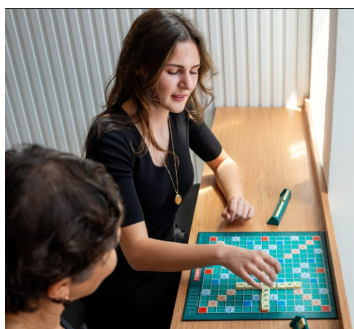

USA

Découvrez le séjour en détail et préservez en ligne sur civi-ling.com

LE SÉJOUR

Le séjour Immersion Lifestyle est une formule idéale pour progresser rapidement à l'aide d'un enseignement adapté à votre niveau et à vos besoins.

LES ACTIVITÉS GÉNÉRALES

- Le séjour inclut des activités accompagnées par votre famille hôte, comme la cuisine/la pâtisserie, le shopping, le bowling, le mini-golf, un match, le cinéma, le théâtre, des excursions, des conversations, des jeux de société, des promenades dans la nature, un festival ou un événement local, un marché, une sortie en plein air (plage, pique-nique, lac, etc.), la visite d'un centre historique, d'un village ou d'un lieu typique de la région.
- Les éventuels frais sont compris (15 heures par semaine).